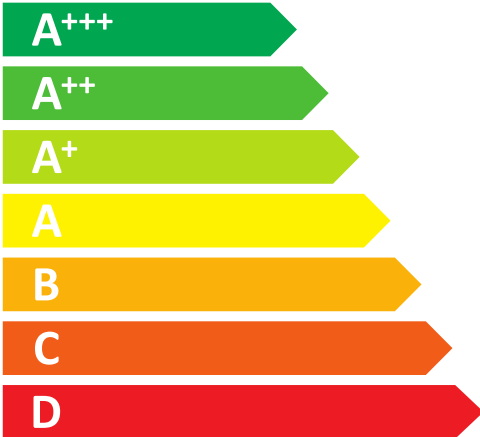

ENERG
енергия · ενεργεια

TP

Liebherr

1434_998898700

ENERGIA · ЕНЕРГИЯ
ΕΝΕΡΓΕΙΑ · ENERGIJA
ENERGY · ENERGIE · ENERGI

93
kWh/annum

107 L

15 L